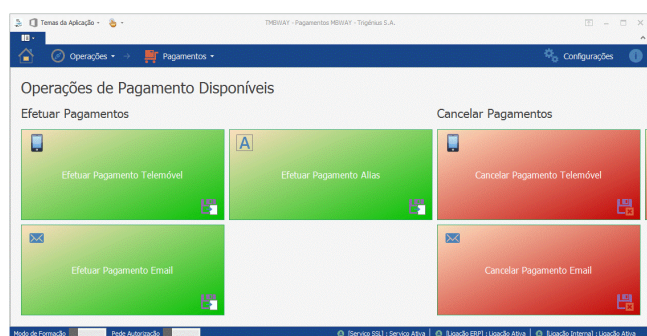

SOLUÇÃO PARA PAGAMENTOS MBWAY CERTIFICADOS E DE GÊNIOUS.

MBW - Integrador Mbway

SABER MAIS

TRIGÊNIOUS
ENTERPRISE

INTEGRADOR MBWAY

SOLUÇÃO DE PAGAMENTOS CERTIFICADA PELA SIBS

Estas soluções de pagamentos têm de ser certificadas pela SIBS (Forward Payment Solutions) e a nossa está, ou seja, somos o Gateway de pagamentos. Desta forma a Trigénus troca as mensagens com a SIBS.

SOLUÇÃO INTEGRADA COM O PRIMAVERA

SOLUÇÃO STANDALONE

OPERAÇÕES DE PAGAMENTOS

PAGAMENTOS TELEMÓVEL

ANÁLISE DE TRANSAÇÕES

TABELA DE TRANSAÇÕES

PRINCIPAIS VANTAGENS

- ✓ Inclui as melhorias na aplicação;
- ✓ Acesso ao servidor certificado Trigénus para o envio e recepção das mensagens com a SIBS;
- ✓ Serviço de instalação.