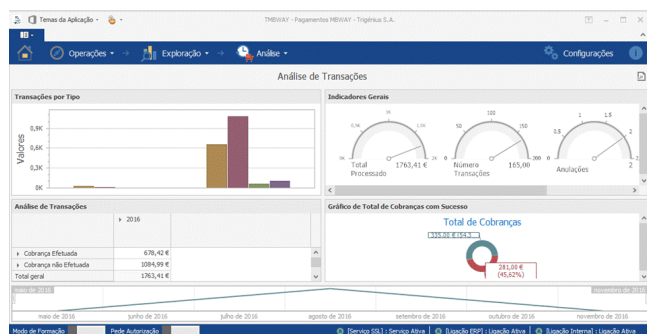

SOLUÇÃO INTEGRADA COM O PRIMAVERA

SOLUÇÃO STANDALONE

OPERAÇÕES DE PAGAMENTOS

PAGAMENTOS TELEMÓVEL

ANÁLISE DE TRANSAÇÕES

TABELA DE TRANSAÇÕES

PRINCIPAIS VANTAGENS

- ✓ Inclui as melhorias na aplicação;
- ✓ Acesso ao servidor certificado Trigénus para o envio e recepção das mensagens com a SIBS;
- ✓ Serviço de instalação.

A SOLUÇÃO É NOSSA, MAS O BENEFÍCIO É SEU

O Integrador MBWAY é uma solução desenvolvida pela Trigénus, para facilitar os pagamentos. Quer saber mais?

[CLIQUE AQUI](#)